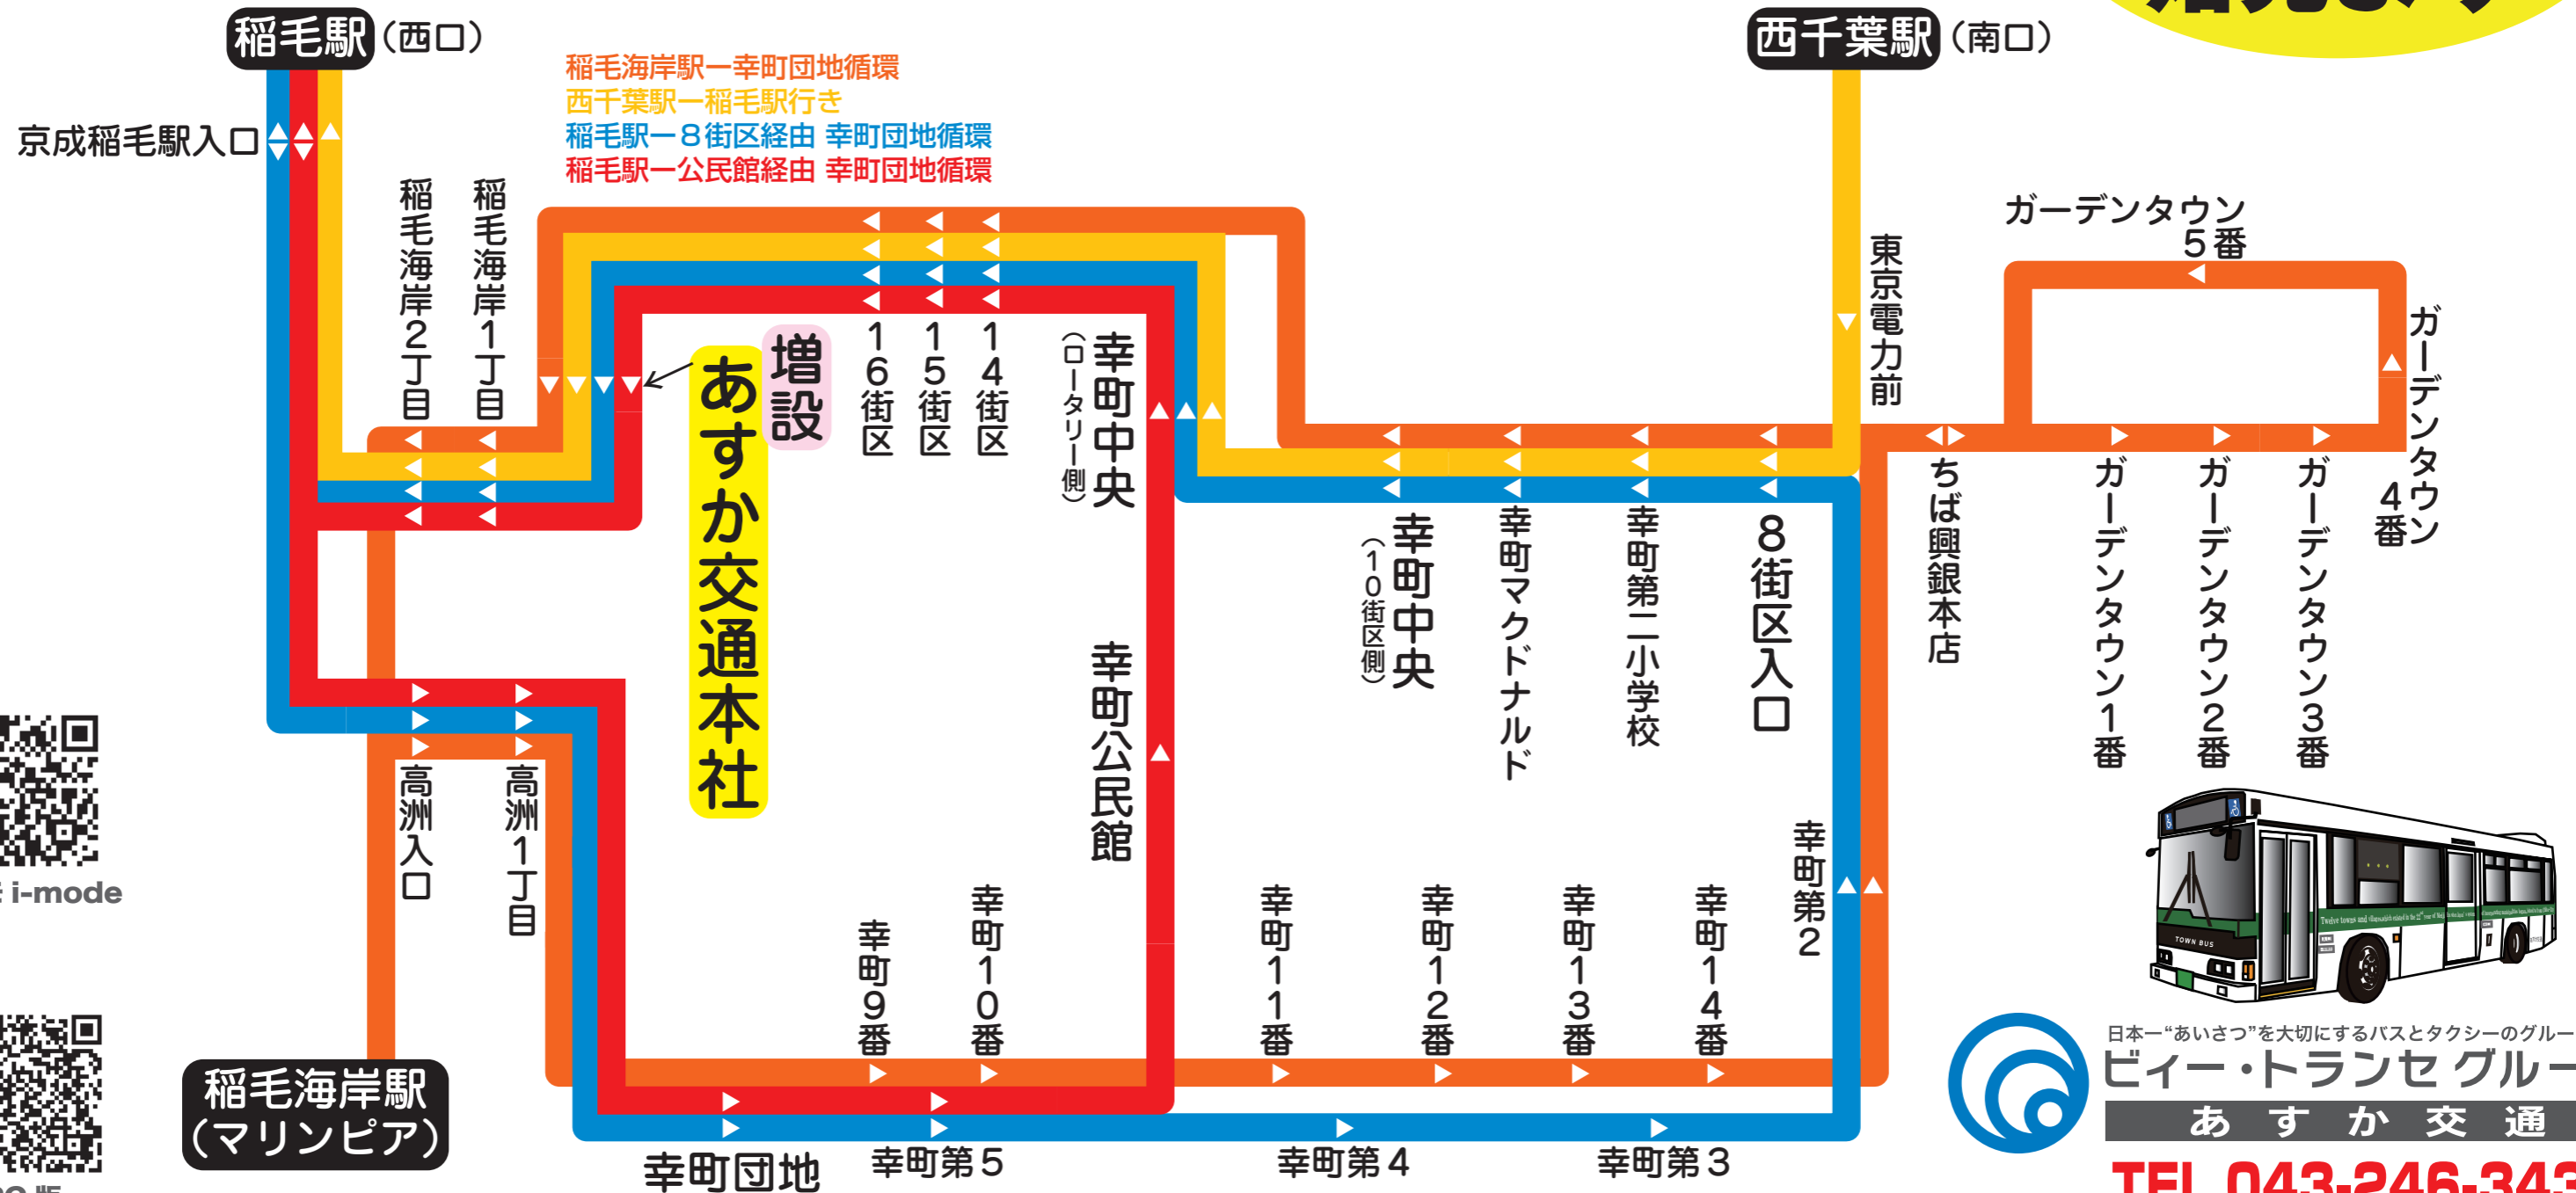

「あすか交通本社」バス停 増設のお知らせ

毎度、あすか交通バスをご利用いただき誠にありがとうございます。

平成23年3月1日（火）より、16街区～稲毛海岸1丁目間に「あすか交通本社」バス停を増設いたします。

どうぞ、ご利用ください。

※同日より、ちばシティバスも「あすか交通本社」バス停に停車いたします。

※時刻・運賃に変更点はございません。

3 / 1 (火)
始発より

「あすか交通本社」バス停をご利用いただける路線

日本一“あいさつ”を大切にするバスとタクシーのグループ会社
ビー・トランセグループ
あすか交通

TEL 043-246-3431