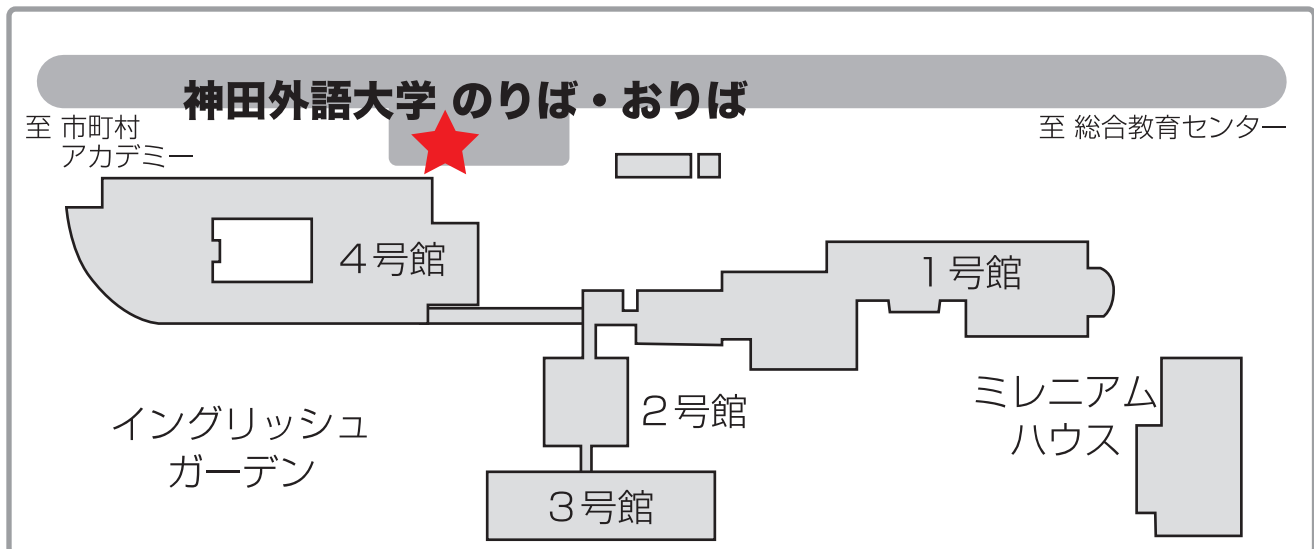

7 / 2からご利用いただける新バス停

● 幕張メッセ（上り）のりば

幕張メッセバスロータリーを出た先の歩道にバス停がございます。
※ バスロータリー内のバス停ではございませんので、ご注意願います。

● 神田外語大学 のりば・おりば

※ 「神田外語大学」は、平日のみの停車となりますので、ご注意願います。