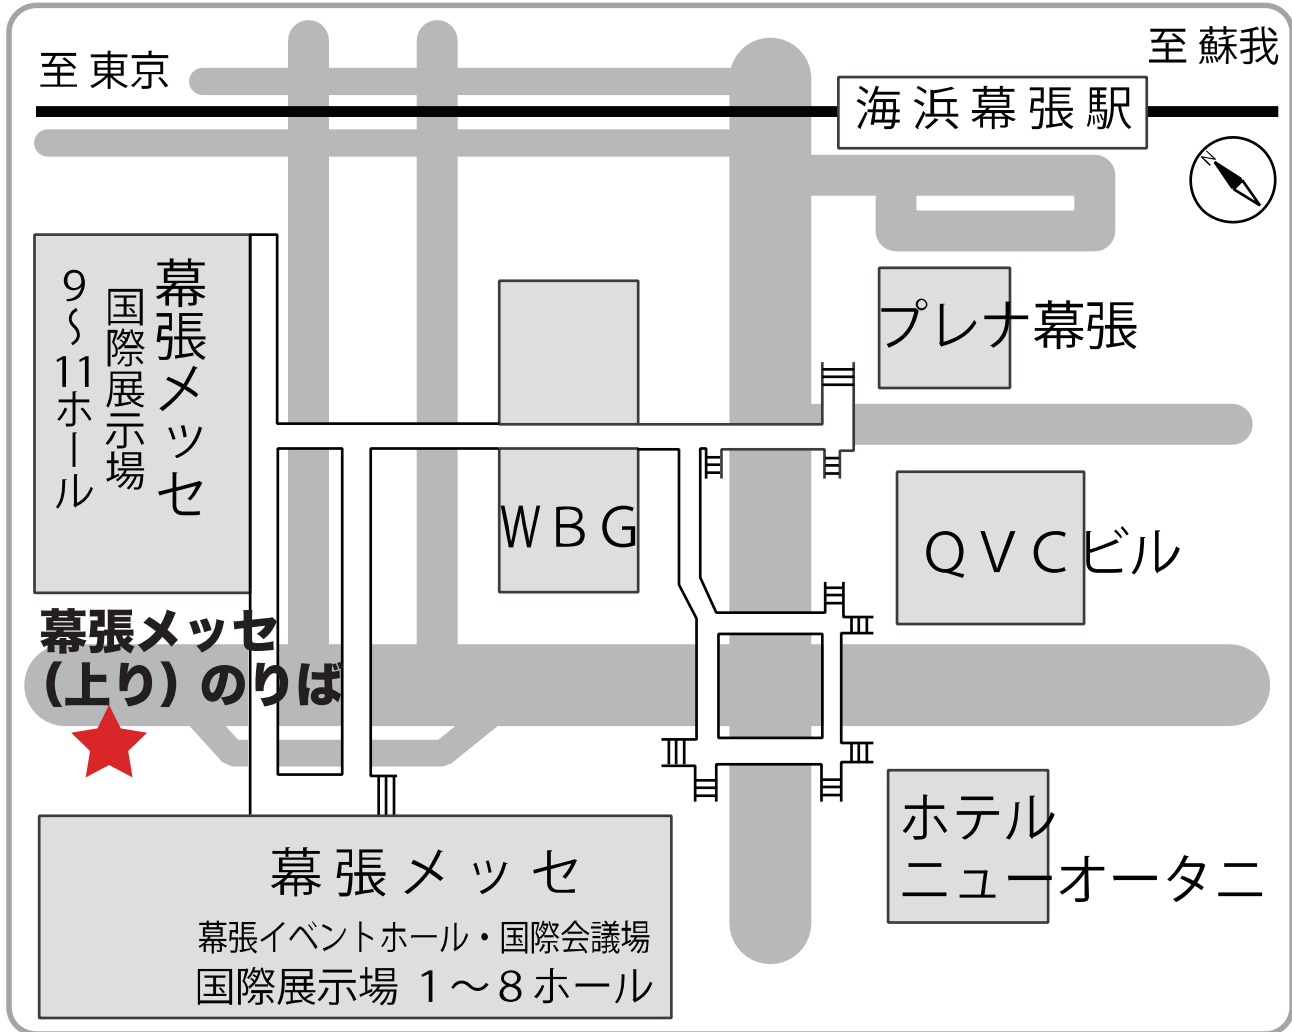

7 / 2からご利用いただける新バス停

● 幕張メッセ（上り）のりば

幕張メッセバスロータリーを出た先の歩道にバス停がございます。
※ バスロータリー内のバス停ではございませんので、ご注意願います。

● 神田外語大学 のりば・おりば

※ 「神田外語大学」は、平日のみの停車となりますので、ご注意願います。