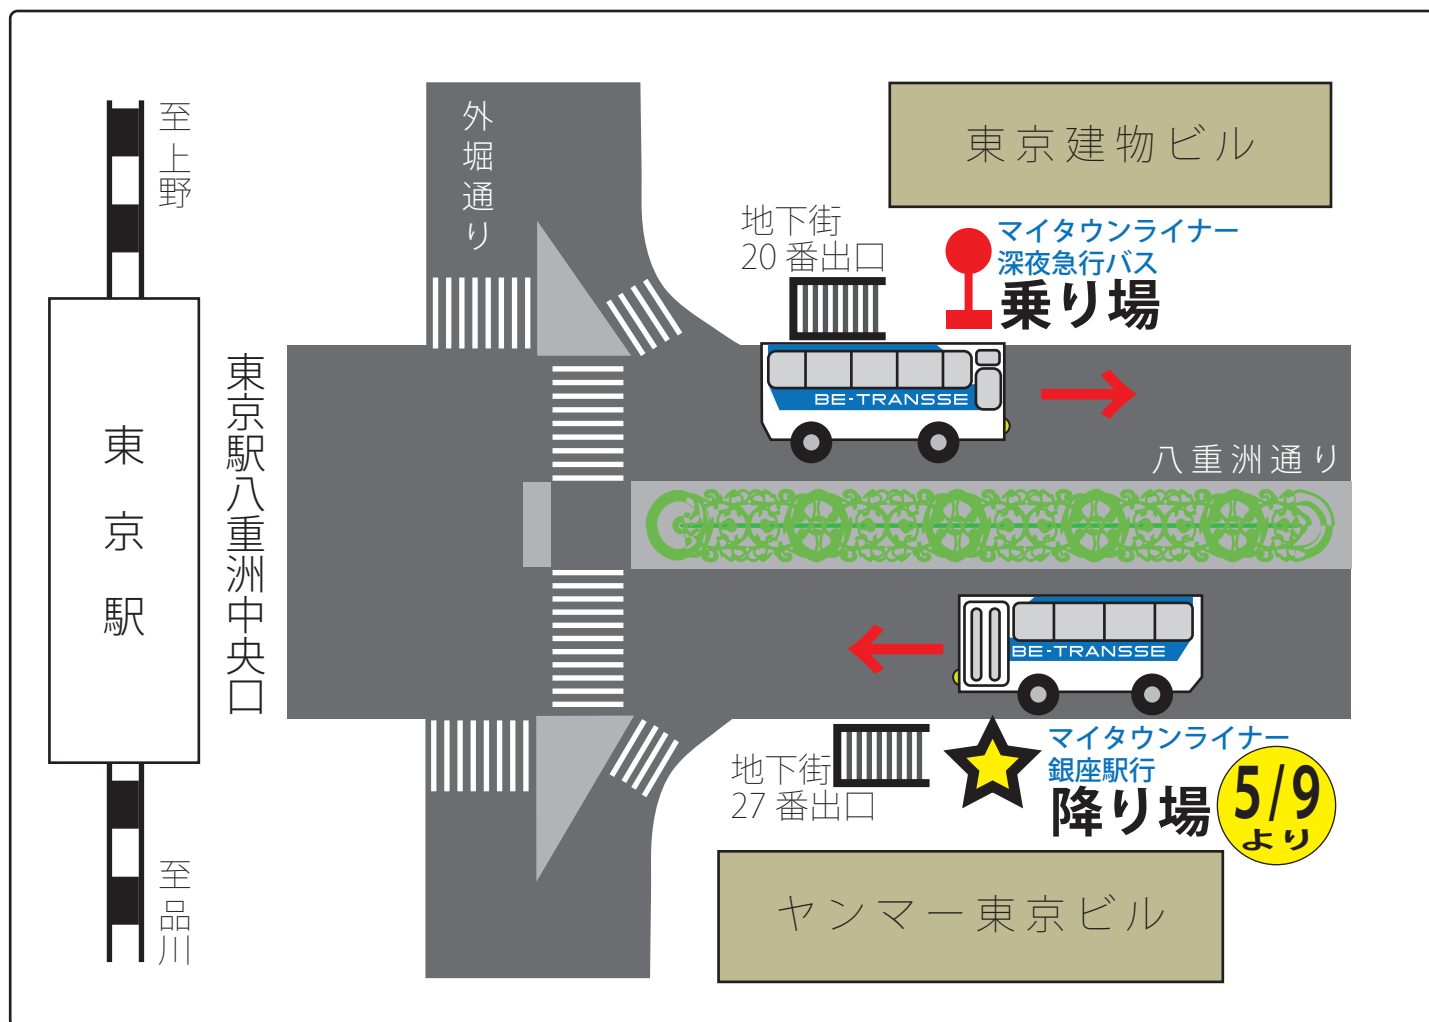

マイタウンライナーちはら線（上り） 銀座駅行き

「東京八重洲」降り場変更のお知らせ

5/9(月)
より変更

毎度、平和交通マイタウンライナーにご乗車いただき、誠にありがとうございます。
「マイタウンライナーちはら線 上り」銀座行き「東京八重洲」降り場の位置が変更になります。（平日の始発を除く。下記の※をご参照ください。）

なお、乗り場につきましては、今まで通り変更ございません。

今後とも、平和交通マイタウンライナーのご利用をよろしくお願いいたします。

※ 平日の始発は、ちはら台駅 5:25 発 東京八重洲 7:00 着の便です。
この便は、今まで通りの乗り場側に到着いたします。

日本一“あいさつ”を大切にするバスとタクシーのグループ会社
ビー・トランセグループ
平和交通