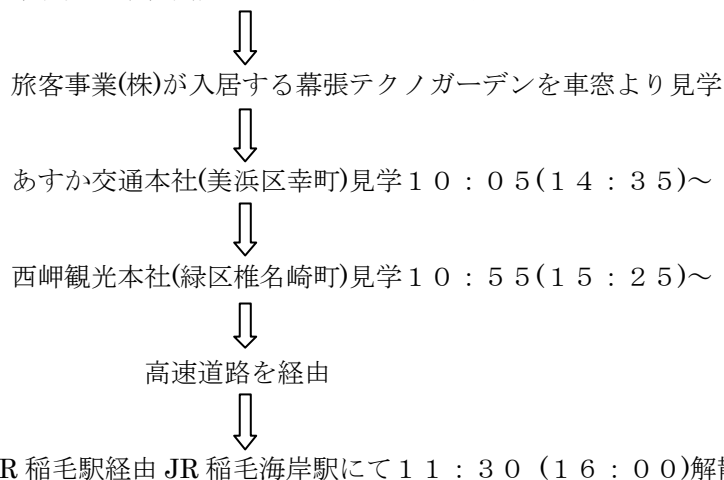

旅客事業株式会社

〒261-8501 千葉県美浜区中瀬 1-3
テクノガーデンD棟 10階
<http://www.be-transse.com/>
TEL : 043-445-7111 FAX : 043-297-2800
代表取締役 吉田 平
広報担当 村田 大樹

～業界初、小旅行気分で参加できる新卒者向け会社説明会を自社バスツアー形式で開催～

ビー・トランセグループ旅客事業（株）は、2011年度新卒採用募集活動を開始いたしました。これにともない、業界初の試みとして、参加者が実際に当社バスへ乗車してグループ各社を見学できる、ツアー形式での会社説明会を開催いたします。

旅客事業株式会社(代表取締役：吉田平、本社：千葉県美浜区中瀬1-3テクノガーデンD棟10階)は、2011年度卒業予定者採用活動(営業・企画職)の一環として、会社説明会を自社バス使用のツアー形式で行います。今回採用活動を行うにあたり、私共の特色を活かせるイベントの開催を検討しました結果、実際にバス車両を使用した説明会を行えば、未来の仲間である参加者に親近感を持ってもらえるだろうとの結論に至り、当説明会を開催する運びとなりました。

説明会は、2時間の行程でグループ各社を見学し、さらにバスの車内において担当者から直接業務内容の説明及び質問の受付を行う予定です。

■日時：2月20日(土)※、2月23日(火)※※、2月24日(水)※※、3月6日(土)※※、3月9日(火)

※は9：30出発、※※は14時出発、3月9日のみ午前と午後両時間帯で開催

■出発場所：平和交通本社(千葉県稲毛区宮野木町577-1)

■行程：平和交通本社出発9：30(14：00)～

※経路の途中、バス車内にて営業・企画担当者から業務内容の説明を行います。また、参加者の有無によっては開催を中止する場合がございますので、ご了承ください。

本件に関するお問い合わせ、また取材をご希望の際は、村田または野元までお願いいたします。