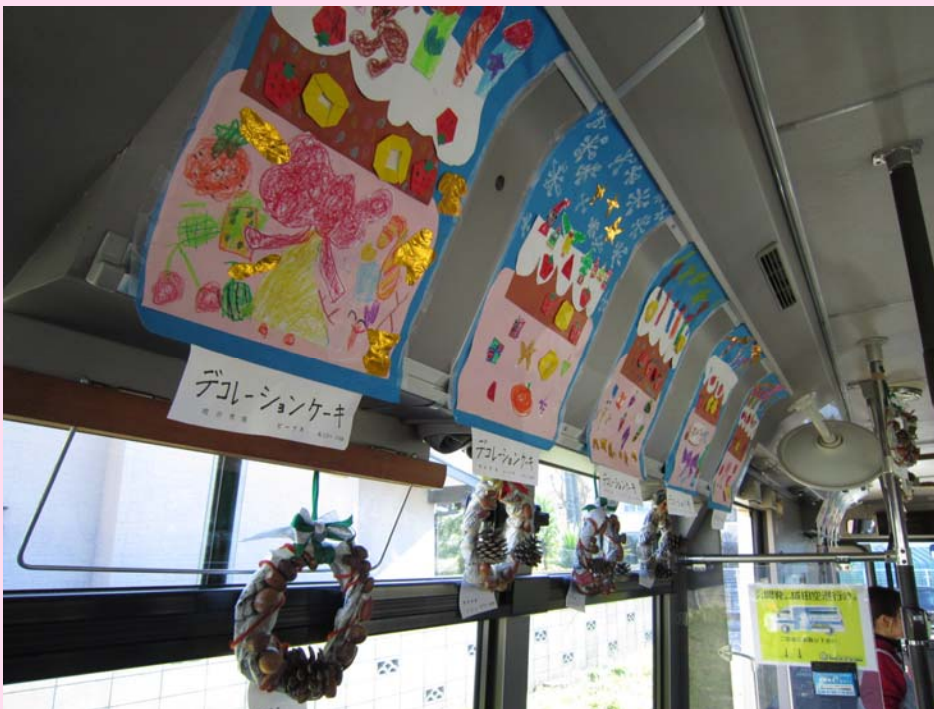

日本一“あいさつ”を大切にするバスとタクシーのグループ会社
ビー・トランセグループ

PRESS RELEASE

2010年12月23日

報道関係者各位

地域の幼稚園児が飾り付けをしたクリスマスバス、期間限定運行！

千葉でバスを運行する平和交通株式会社(本社:千葉市稲毛区 社長:金子明美)は、路線バスの車内に地域の幼稚園児自らクリスマスグッズを作成、飾り付けたバスを、クリスマスバスとして期間限定運行しています。

平和交通運行によるクリスマスバスは、本社運行路線地域内にある暁幼稚園(花見川区西小中台)の園児が作成したデコレーションケーキポスターとクリスマスリースを車内に飾り付け、期間限定で路線運行するものです。これは、バス会社として地域のクリスマスムードを盛り上げ、且つ子どもたちがバスを身近に感じることのできるような思い出づくりを目的に、今年から行っているイベントです。

○平和交通 クリスマスバス概要

運行期間:12月17日(金)~25日(土)

車両 No. :千葉 200 か 569 平和交通路線バス(スマイリングシャトル)

運行路線 平日:平和交通本社⇄JR 稲毛駅

土・休日:にれのき台中央~西小中台~JR 稲毛駅

■他にもこんなクリスマスイベントを行っています。

☆車内に弊社特製クリスマスポスターを掲示しています。

☆交通安全キャンペーンの一環で、サンタ扮する弊社職員がプレゼントを配布します。また、期間中一部乗務員がサンタの衣装を着用します。(12月24、25日)